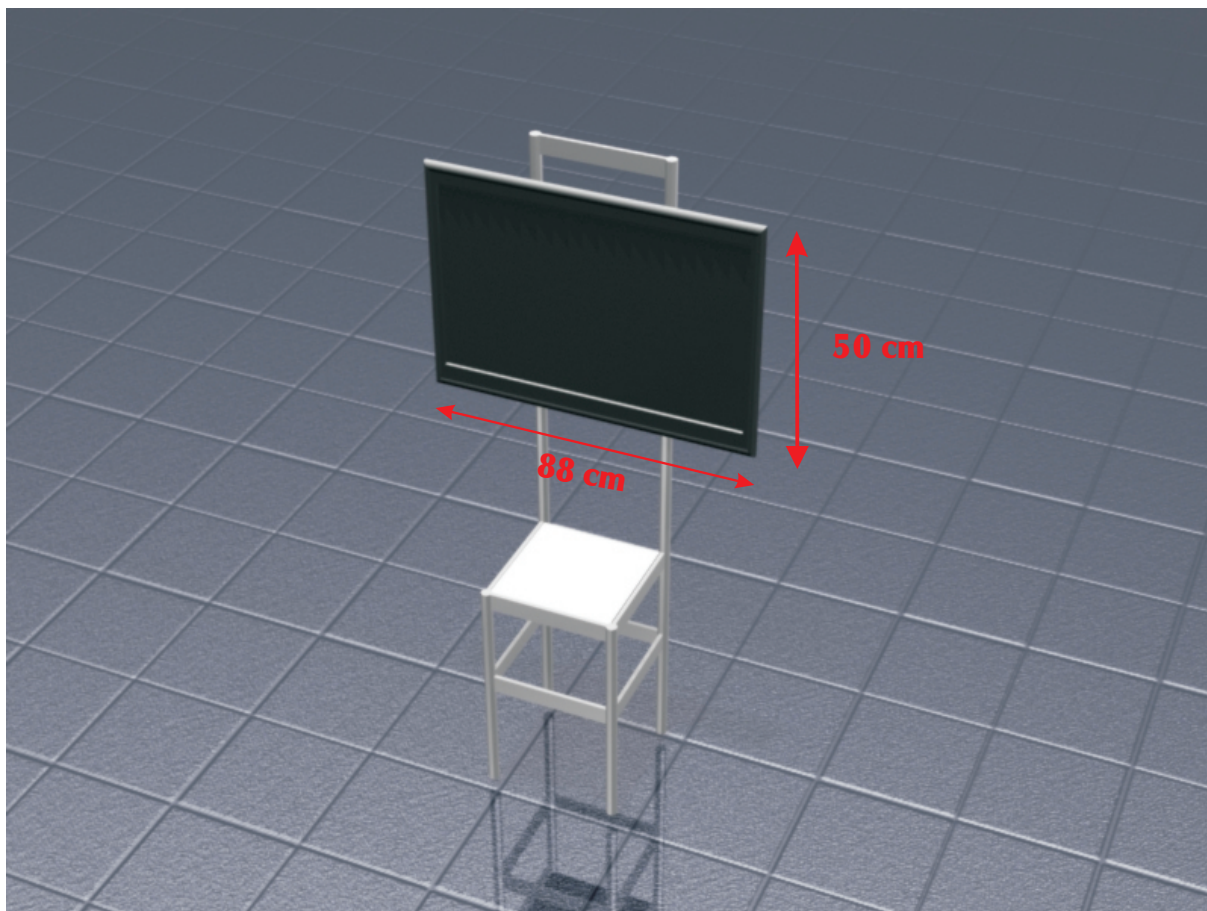

telewizor LCD 40"

wymiary (cm)	szerokość	głębokość	wysokość
	88	8	50

Telewizor LCD 40" Toshiba 40LV833

Telewizor LCD 40" Toshiba 40L=BV700

Podana w formularzu cena wynajmu TV z montażem

Na zamówienie:

- TV LED Sharp Aquos 60" - koszt 900 Pln