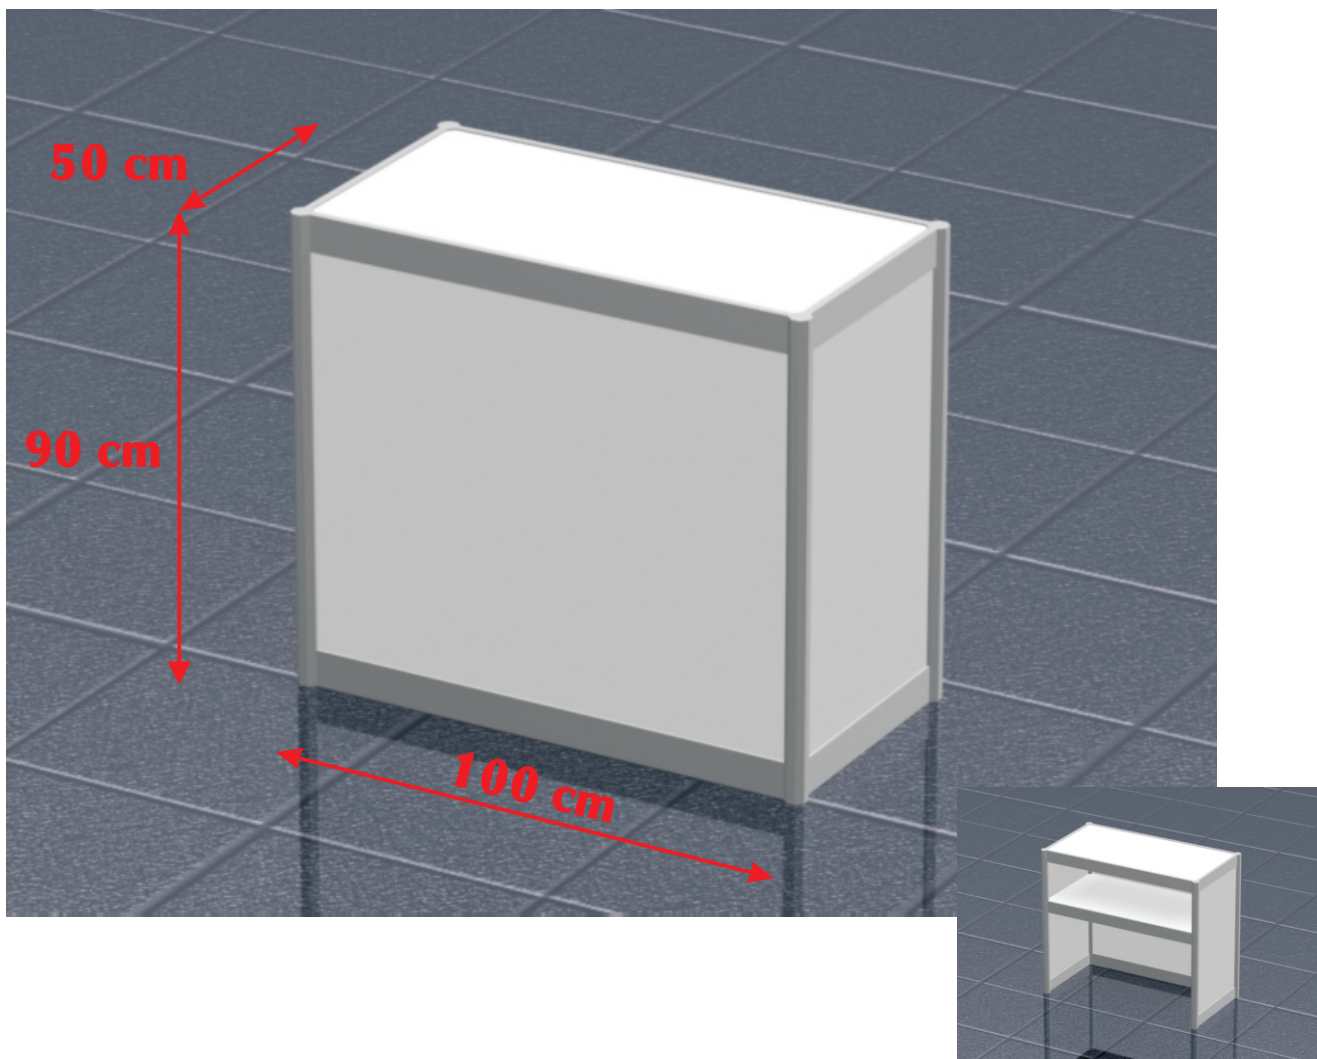

lada L1

wymiary (cm)	szerokość	głębokość	wysokość
	100	50	90

wymiary wypełnień (cm)	szerokość	wysokość
przód	97 (95) *	82 (80)
bok	47,5 (45,5)	82 (80)
blat	97	47,5

* wymiar rzeczywisty wypełnienia (wymiar części widzialnej)

Uwaga : maksymalna obciążalność blatu i półki 25 kg

Na zamówienie: zamknięcie lady drzwiami przesuwanymi z zamkiem - koszt 50,00 Pln