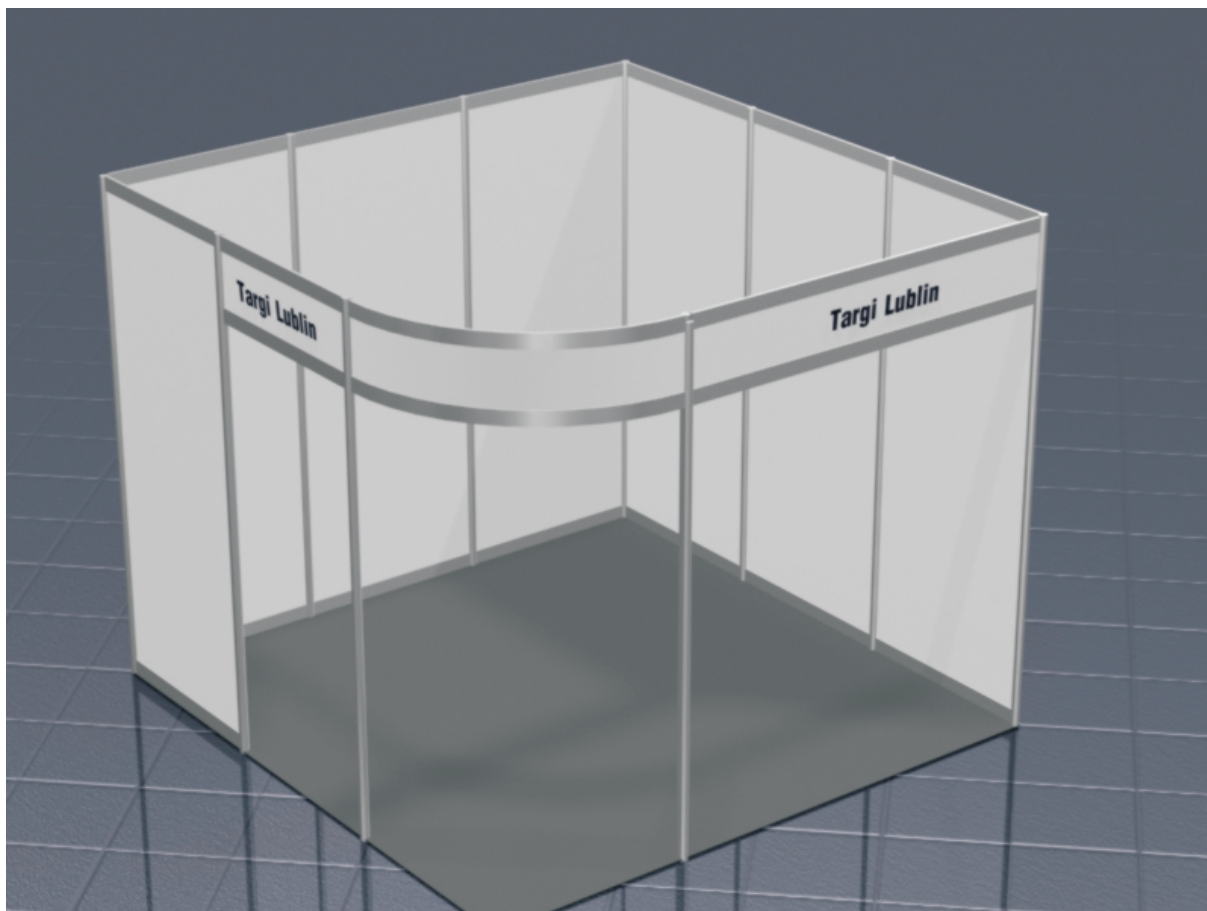

dodatkowy napis na fryzie DF

wymiary (cm)	szerokość	głębokość	wysokość
	wynika z proporcji loga	-	7

Aplikacja dowolnego napisu dodatkowego na fryz wykonanego standardową czcionką